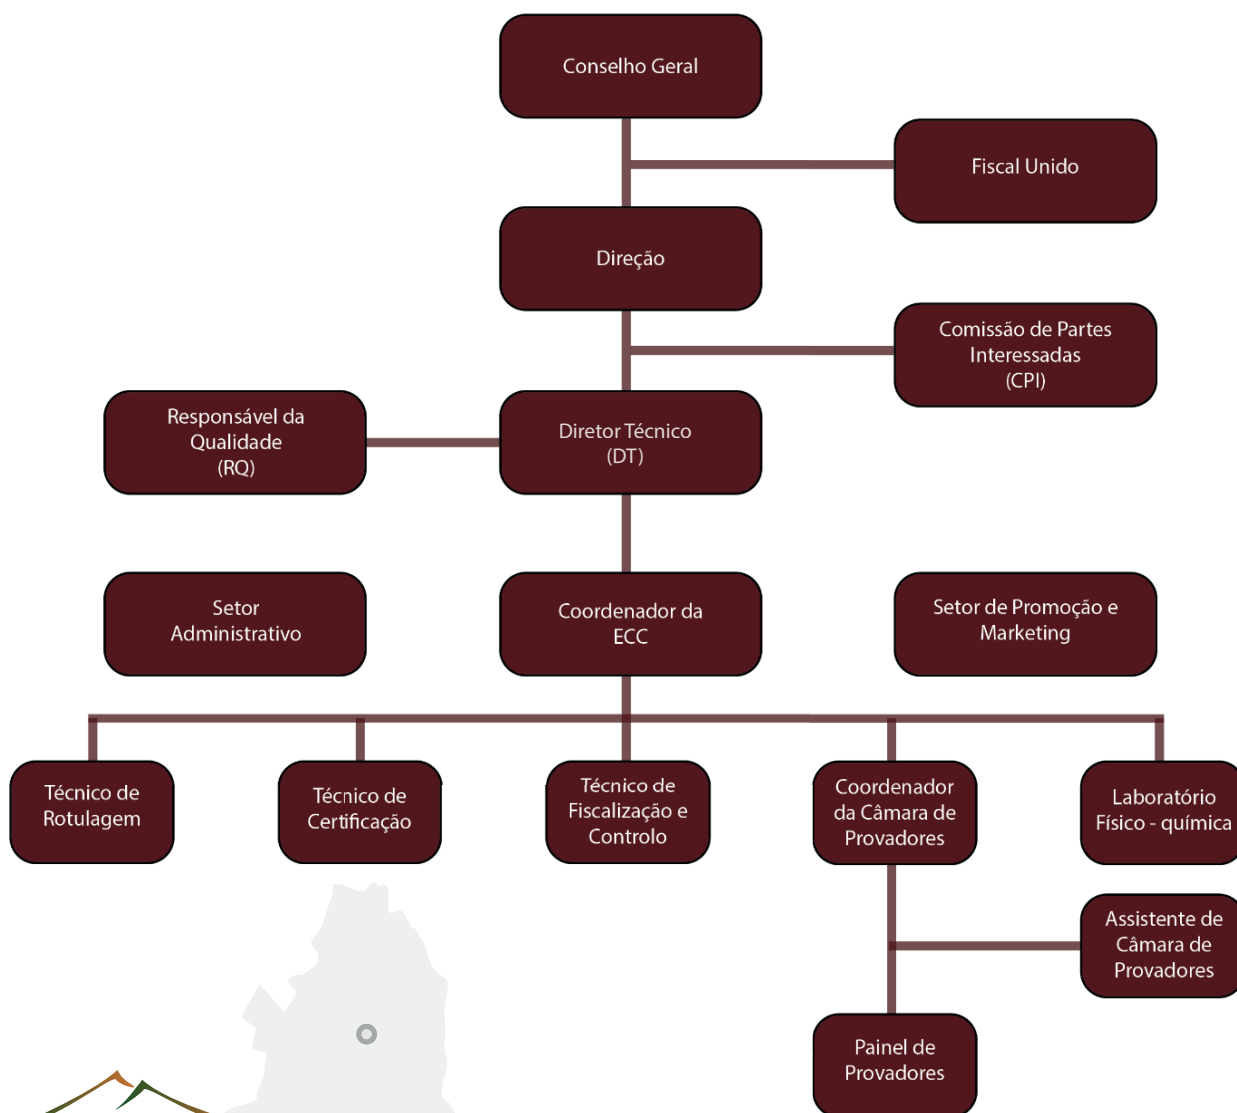

Comissão
Vitivinícola
Regional da

BeiraInterior

ORGANOGRAMA

Comissão
Vitivinícola
Regional da

BeiraInterior

Solar do Vinho da Beira Interior
6300-710 Largo das Freiras
Guarda, Portugal

☎ +351 271 224 129

☎ +351 271 222 101