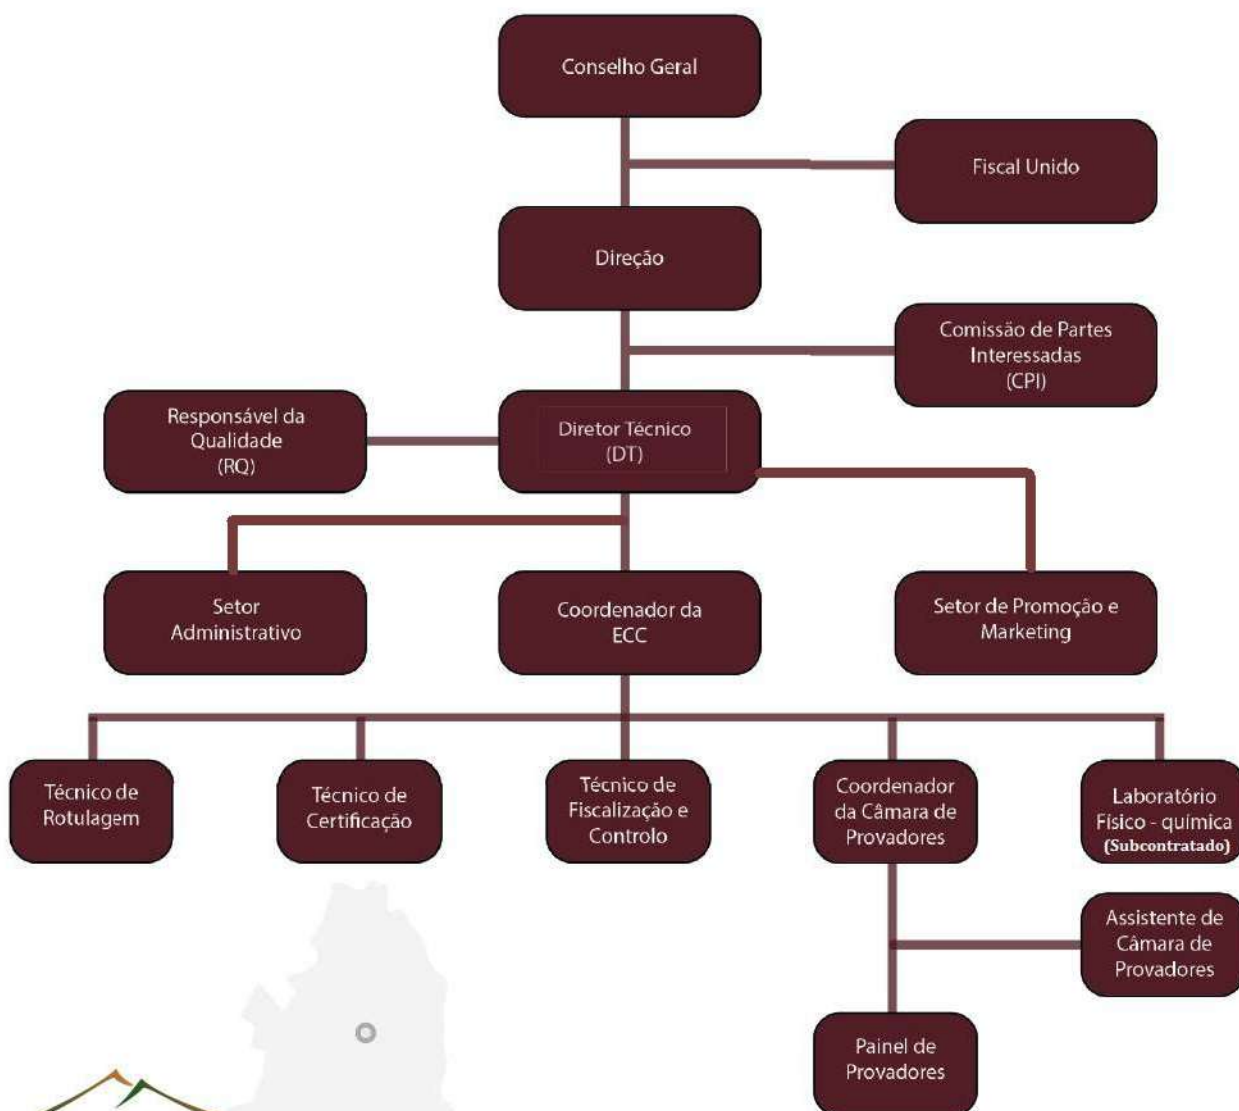

Comissão
Vitivinícola
Regional da

BeiraInterior

ORGANOGRAMA

Comissão
Vitivinícola
Regional da

BeiraInterior

Solar do Vinho da Beira Interior
6300-710 Largo das Freiras
Guarda, Portugal

☎ +351 271 224 129

📠 +351 271 222 101